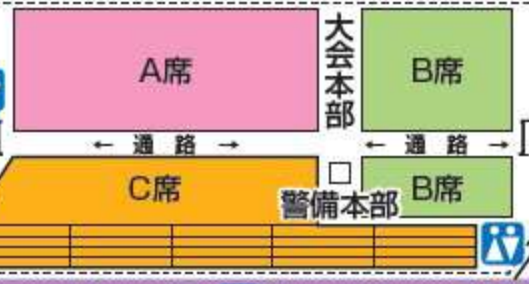

至つがる市

車輛通行止
18:30~21:30

小曲

JR五能線

臨時駐車場

1台1,000円
(収容台数500台)
15:00~22:00

立入禁止

花火打上場所
立入禁止

- A席 指定観覧席
- B席 特定協賛者席
- C席 自由観覧席

五所川原大橋

車輛通行止
18:30~21:30

乾橋

無料観覧スペース
16:00開場

つがる
総合病院

車輛通行止
15:00~21:30

車輛通行止
15:00~21:30

有料観覧席区域