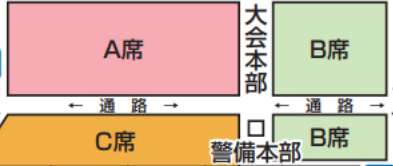

乾橋

至市内

- A席 指定観覧席
- B席 特定協賛者席
- C席 自由観覧席

花火打上場所
立入禁止

つがる
総合病院

車輛通行止
15:00~21:30

車輛通行止
15:00~21:30

有料観覧席区域